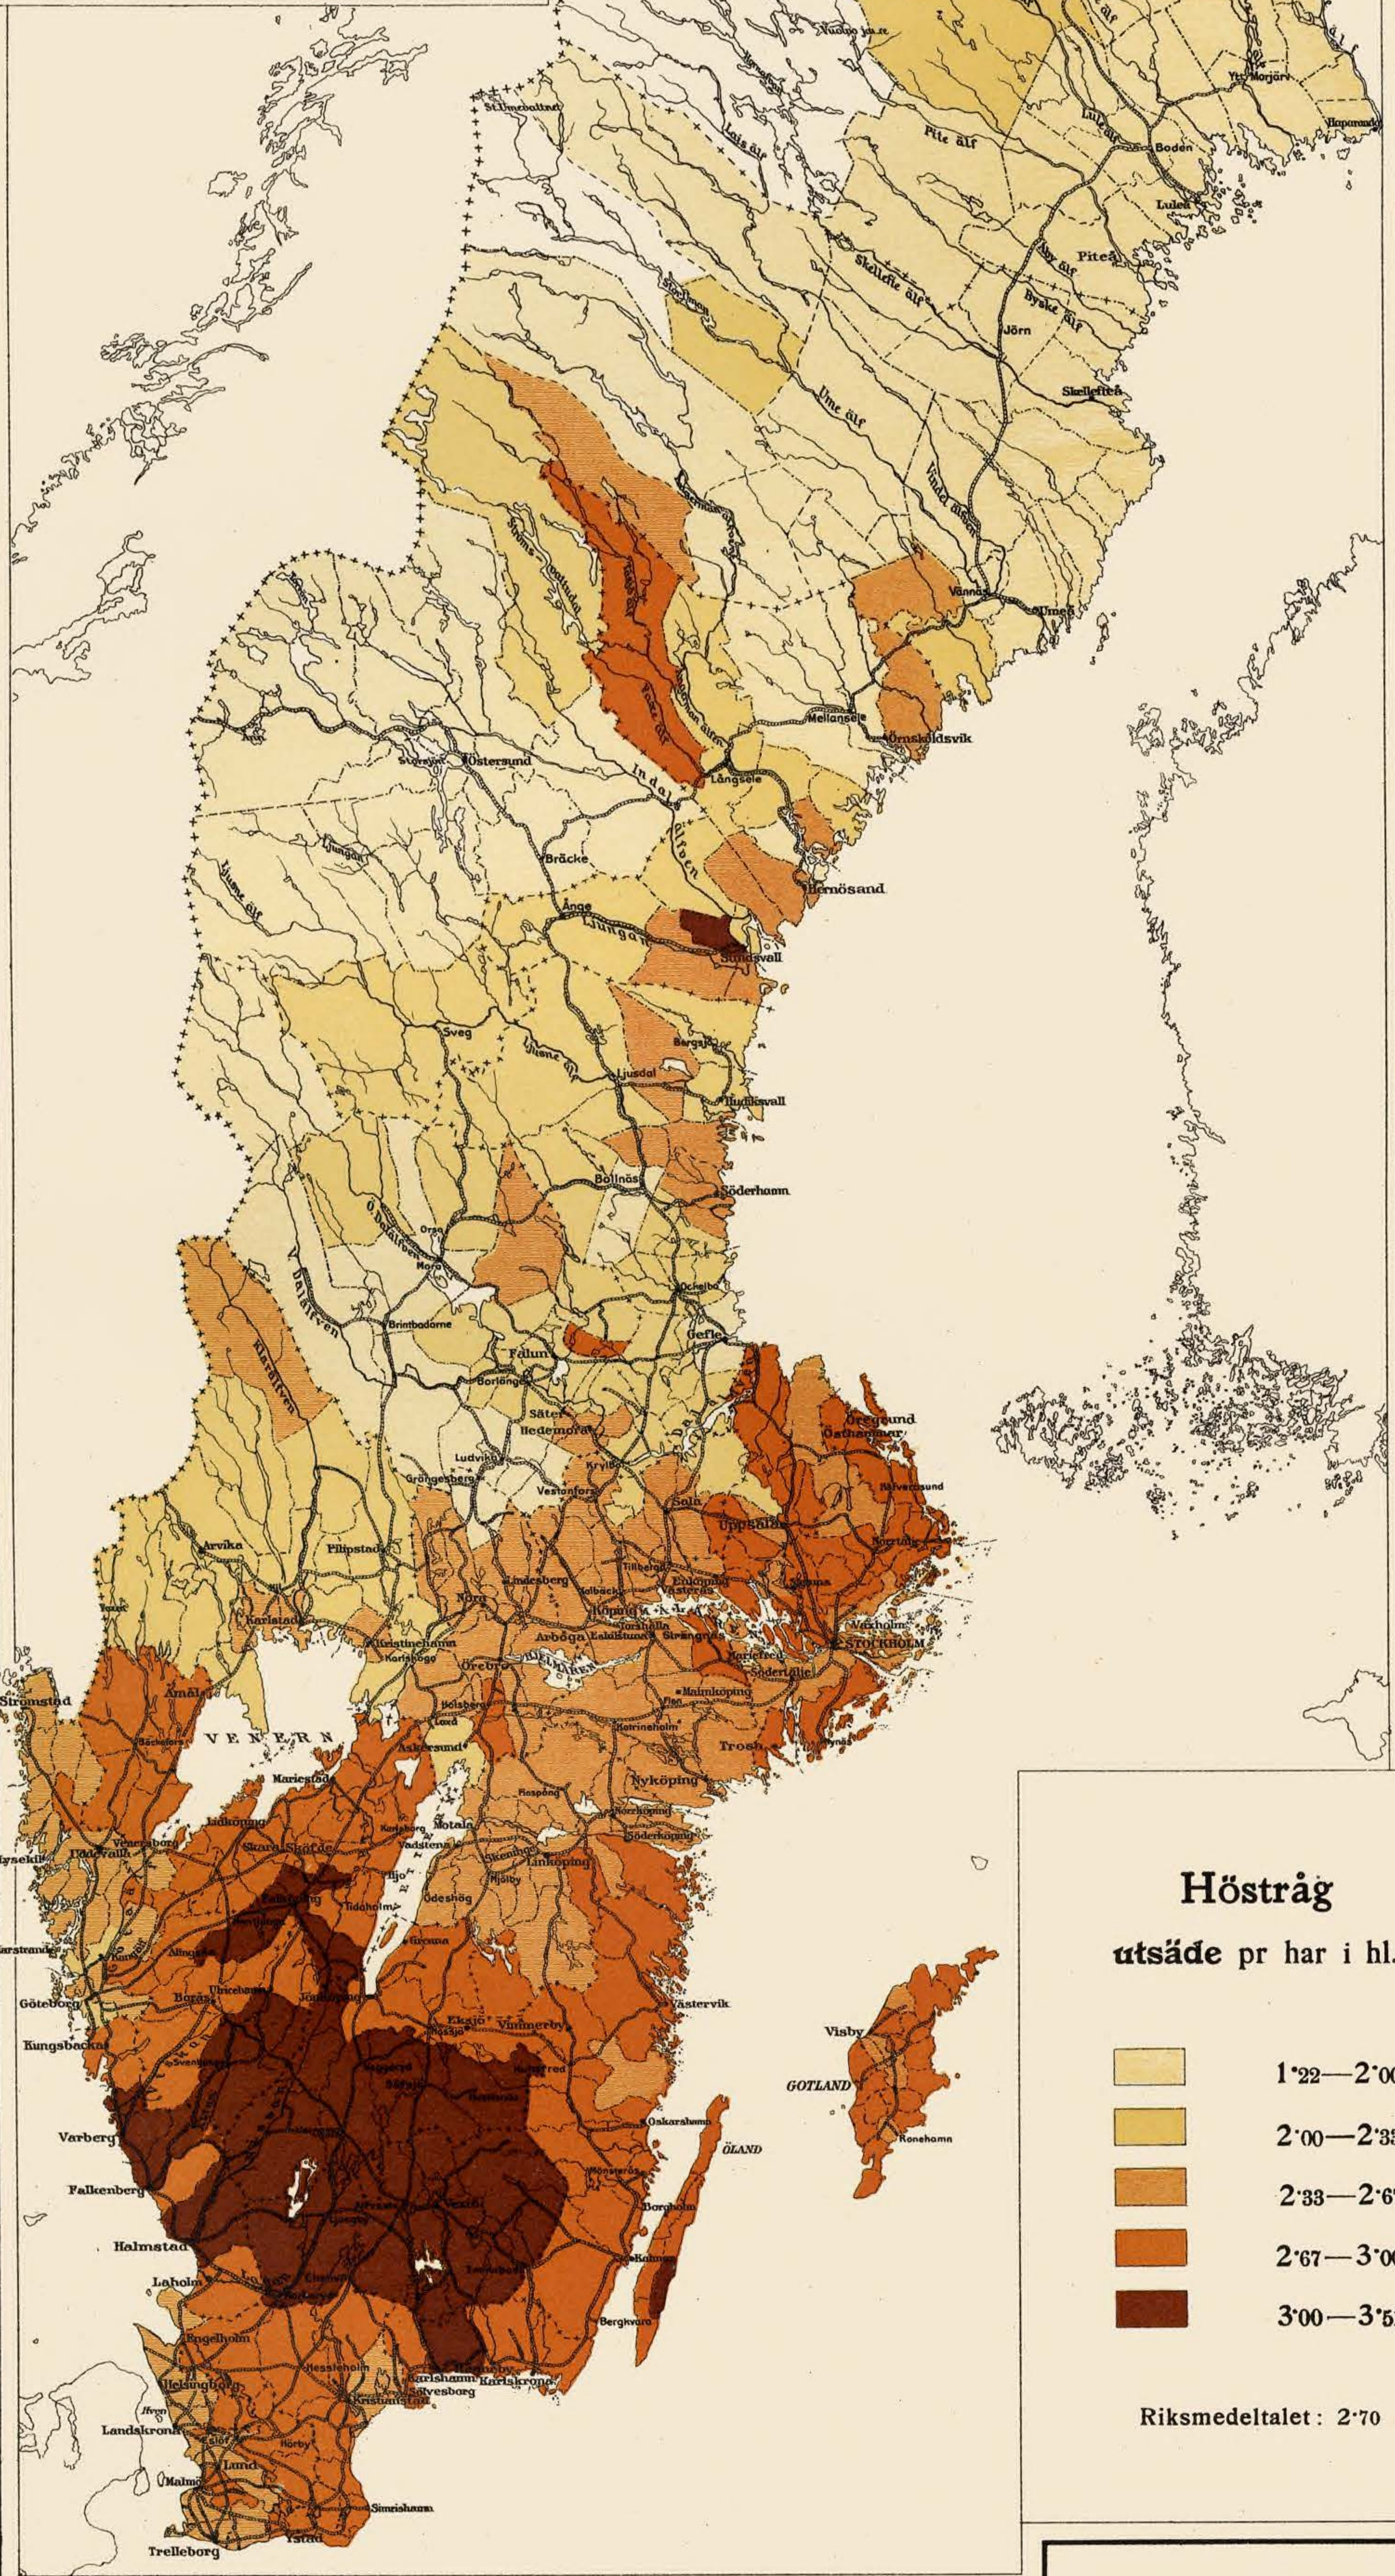

HÖSTRÅG

utsäde pr hektar i hektoliter

Höstråg

utsäde pr har i hl.

	1·22—2·00
	2·00—2·33
	2·33—2·67
	2·67—3·00
	3·00—3·51

Riksmedeltalet: 2·70

0 10 20 30 40 50 60 70 80 90 100 km.

Jordbruksstatistiskt Kartverk